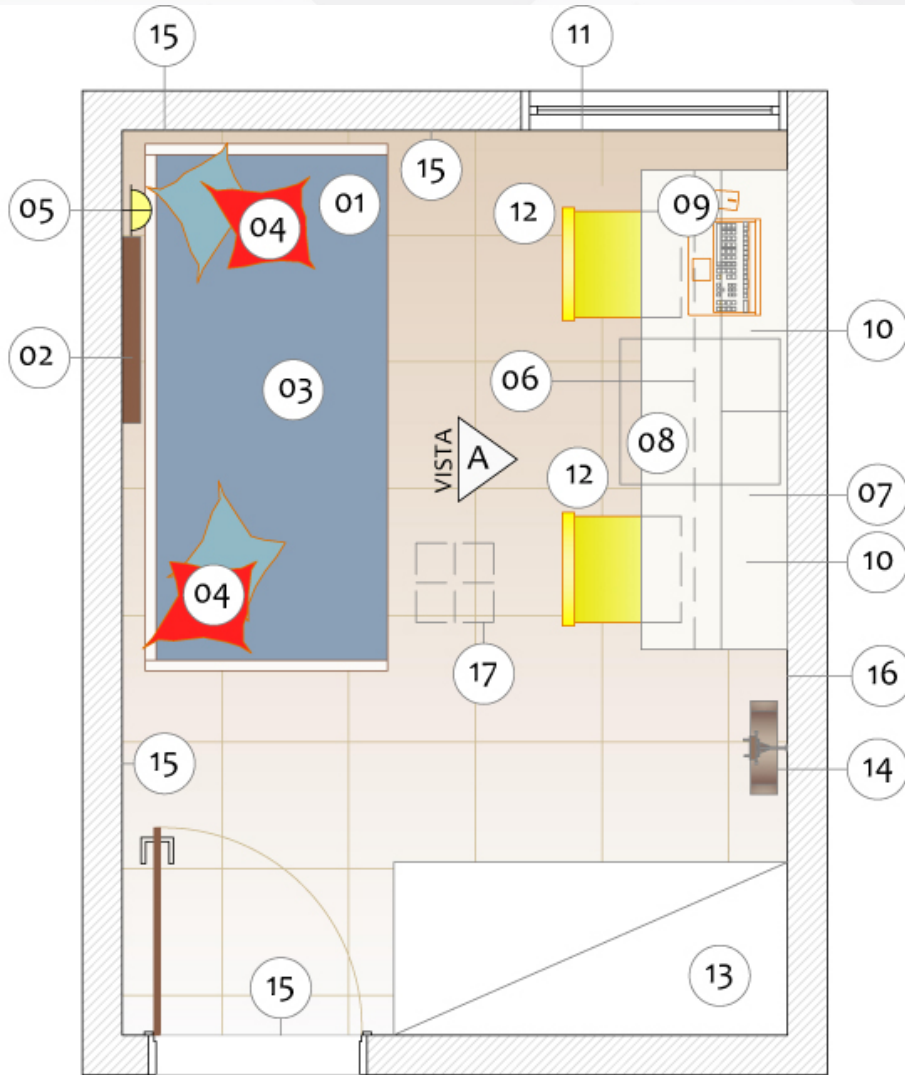

01. Beliche | 02. prateleira livros | 03. colcha | 04. almofadas | 05. arandela | 06. armário suspenso existente | 07. nichos coloridos (2 unidades) | 08. gaveteiro existente | 09. tampo mesa existente | 10. prateleira suspensa | 11. persiana rolô | 12. cadeiras | 13. armário existente | 14. violão existente | 15. cor paredes | 16. papel de parede | 17. plafon

LAYOUT
Nome Cliente
Ambiente
Data