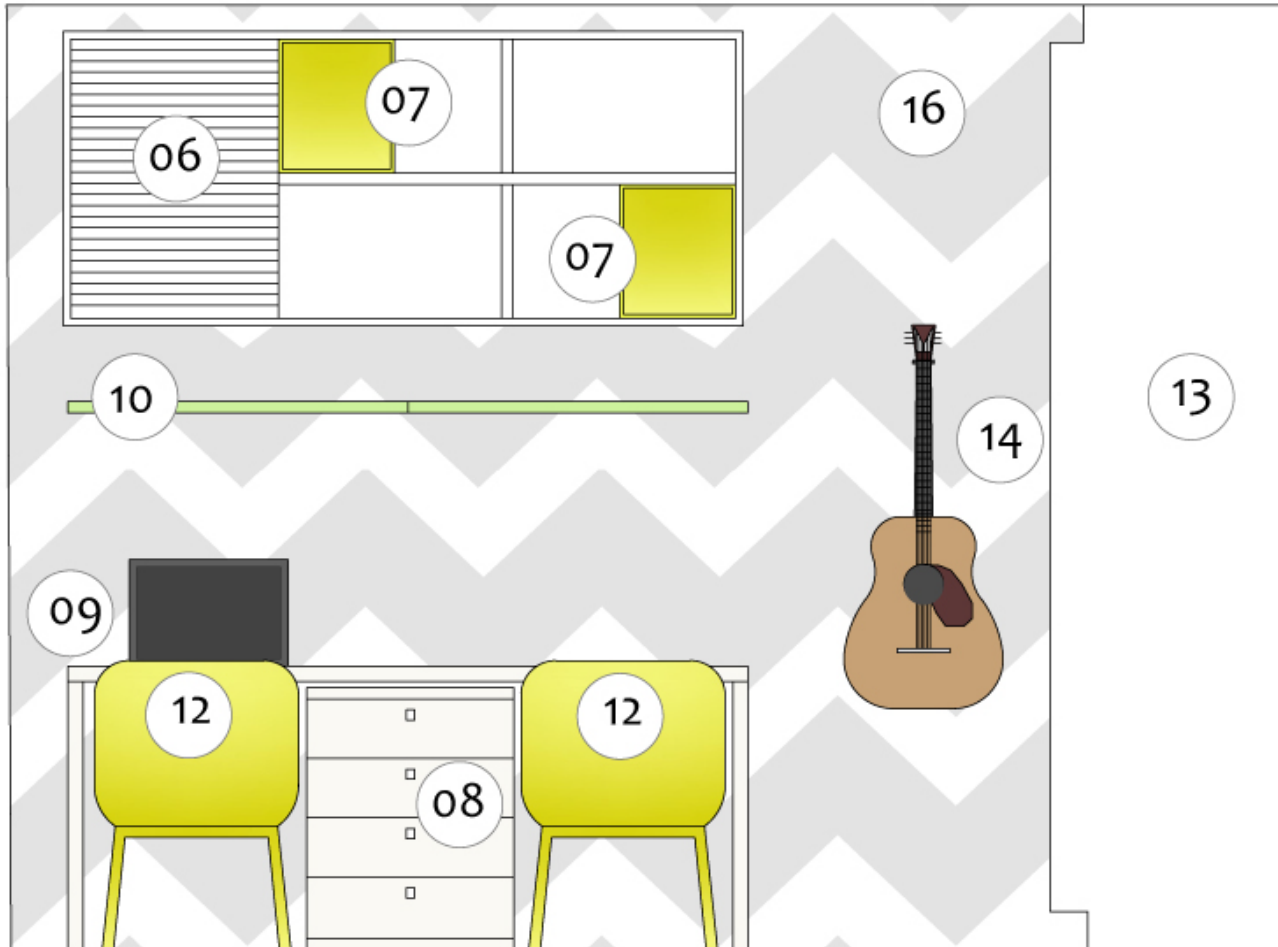

VISTA A
Nome Cliente
Ambiente
Data