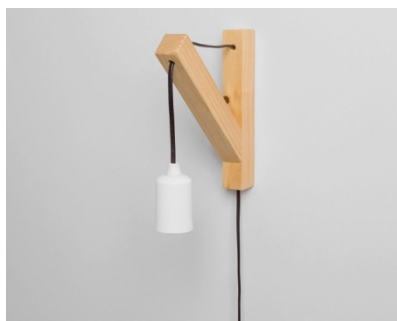

05. 02 Arandelas
Modelo: Orfeu
Fornecedor: Oppa
Dimensões: 3x20x17
Preço: R$ 209,30 (cada)